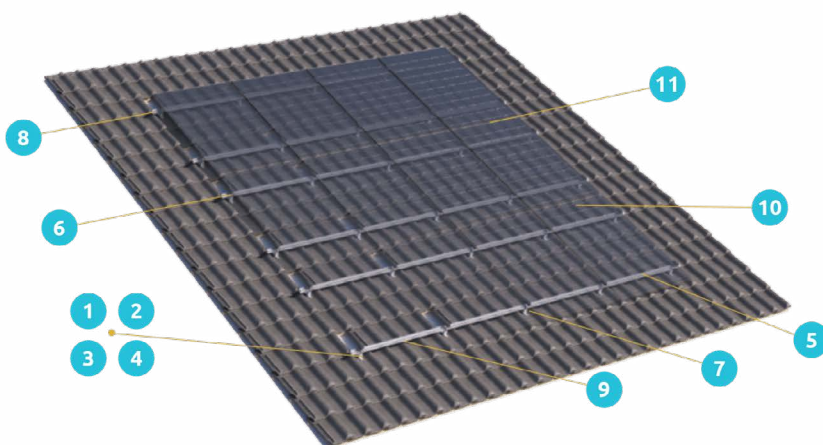

Monteren met slimme rotatiekoppelingen

1. 1 Rotatie Dakhaak compleet
2. 2 Dakhaak uni compleet
3. 3 Eco Dakhaak rotatie compleet
4. 4 Schroefanker compleet
5. 5 Montagerail
6. 6 Eindklem
7. 7 Tussenklem
8. 8 Eindkap *
9. 9 Kabelclip *
10. 10 Paneelclip *
11. 11 Profielkoppeling *

* Optioneel