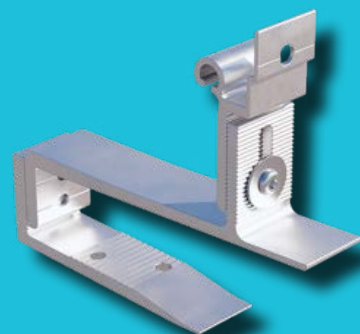

Gemakkelijke & slimme installatie

✓ Verkorte arbeidstijd door snelle montage

✓ 20 jaar garantie

✓ Verbeterde puntdruk en verminderde kans op panbreuk door verlengde dakhaak

✓ Foutloze installatie door slimme rotatiekoppeling

✓ Volledig van aluminium

✓ Universele componenten